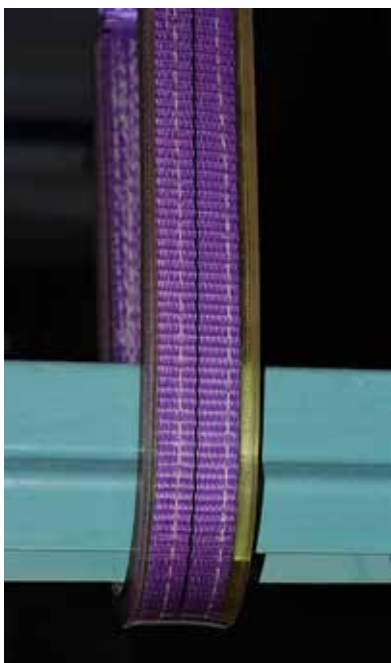

Edgesafe

Protection de bords

Edgesafe - la protection de bords solide contre les déchirure!

Des sangles d'arrimage VTT Edgesafe sont recouvertes d'un revêtement ferme, de 5 millimètres et élargissent les possibilités d'utilisation des rubans de levage habituels. Ils sont protégés d'une façon excellente contre l'huile, l'eau, résistant au UV et solide contre les déchirure. En outre, la couche transparente permet un contrôle du volume du tissu. Avec le mariage du tissu et du PU le produit à lever ne se diplace plus.

Détails techniques

Résistance	performance / résistance						
	1 to	2 to	3 to	4 to	5 to	6 to	8 to
Longueurs possibles	1-6m	1-6m	2-6m	2-6m	2-6m	2-6m	2-6m
Couleur de la sangle	violet	vert	jaune	gris	rouge	brun	bleu
Épaisseur de la gaine	5 mm	5 mm	5 mm	5 mm	5 mm	5 mm	5 mm
Couleur de la gaine	transparente						
Facteur de protection	sécurité contre l'usure, l'eau, l'huile et les salissures						
Matériau de protection	polyuréthane						