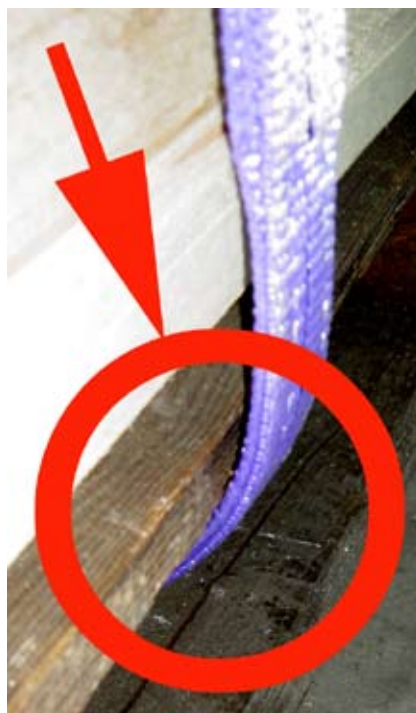

PU-TEC

Gurtbeschichtung

PU-TEC - einzigartige Haltbarkeit!

Gewöhnliche Hebebänder sind oft schädlichen Belastungen durch die zu hebenden Güter ausgesetzt was eine kürzere Lebensdauer der Gurte verursacht. Durch eine neuartige weiche PU-Beschichtung (ein- oder beidseitig erhältlich) schützt VTT PU-TEC Ihre Hebebänder vor schädlichen Einwirkungen. Der Gurt ist geschützt und ermöglicht gleichzeitig eine geschmeidige Anwendung. Ein echter Vorteil zu einem kostengünstigen Preis! Die Hebebänder finden sowohl auf Baustellen wie auch in der Schwerindustrie Anwendung.

Scheuertest	
	<p>A. Gewöhnliches Hebeband</p> <p>Verschmutzter und bereits beschädigtes Hebeband nach 200 Scheuertests.</p>
	<p>A. PU-TEC Hebeband</p> <p>Das Hebeband ist immer noch in gutem Zustand. Weder Schmutz noch Beschädigungen auch nach 200 Scheuertests.</p>

Technische Daten							
Tragkraft	Leistung / Tragkraft						
	1 to	2 to	3 to	4 to	5 to	6 to	8 to
erhältliche Längen	1-6m	1-6m	2-6m	2-6m	2-6m	2-6m	2-6m
Gurtfarbe	violett	grün	gelb	grau	rot	braun	blau
Dicke Beschichtung	0.5 mm	0.5 mm	0.7 mm	0.7 mm	0.7 mm	1.0 mm	1.0 mm
Farbe Beschichtung	transparent						
Schutzfaktor	Schutz vor Abnutzung, Wasser, Oel und Schmutz						
Material Beschichtung	Polyurethan Fluid						