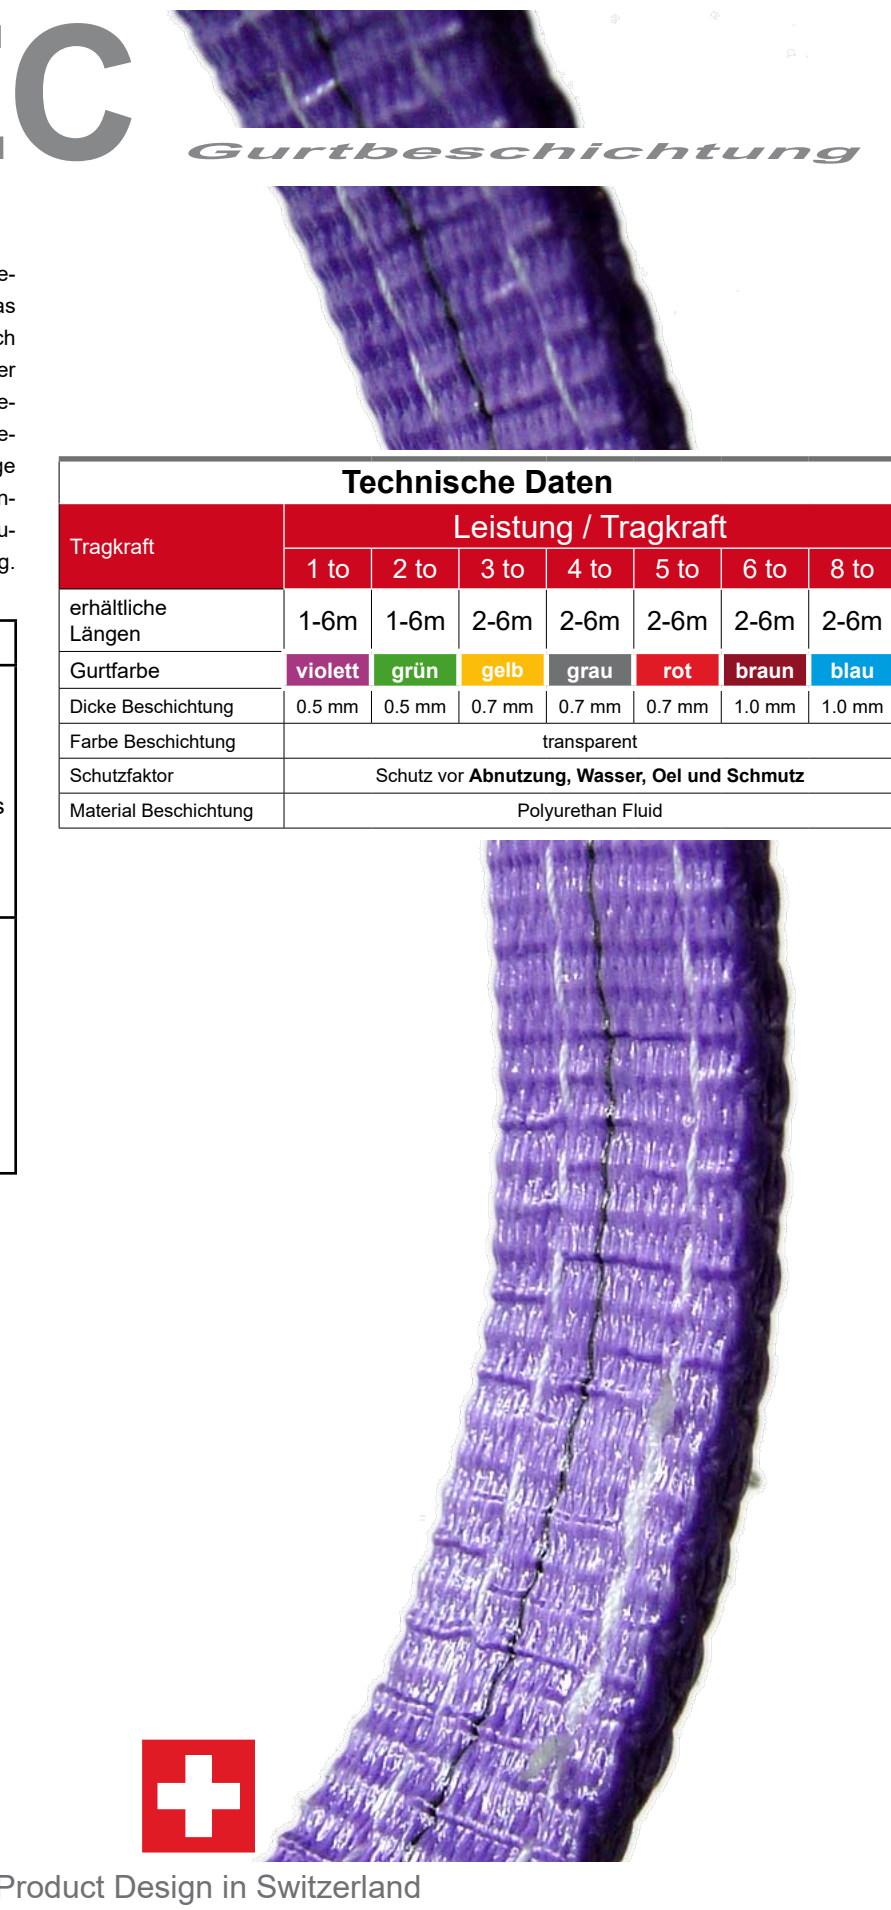

Product Design in Switzerland